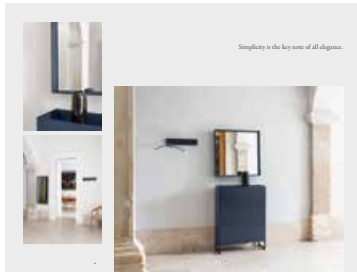

SIMETRIA
STUDIO BESAU-MARGUERRE

AMANITA
CHRISTIAN HAAS

BOW
F/P DESIGN

CHARPAI
HANNE WILLMANN

AMANITA + CHARPAI

CINEMA
JONATHAN RADETZ &
ANTONIA HENSCHEL

HESPERIDE DYO
CARSTEN GOLLNICK

TILDA
ETC. ETC.