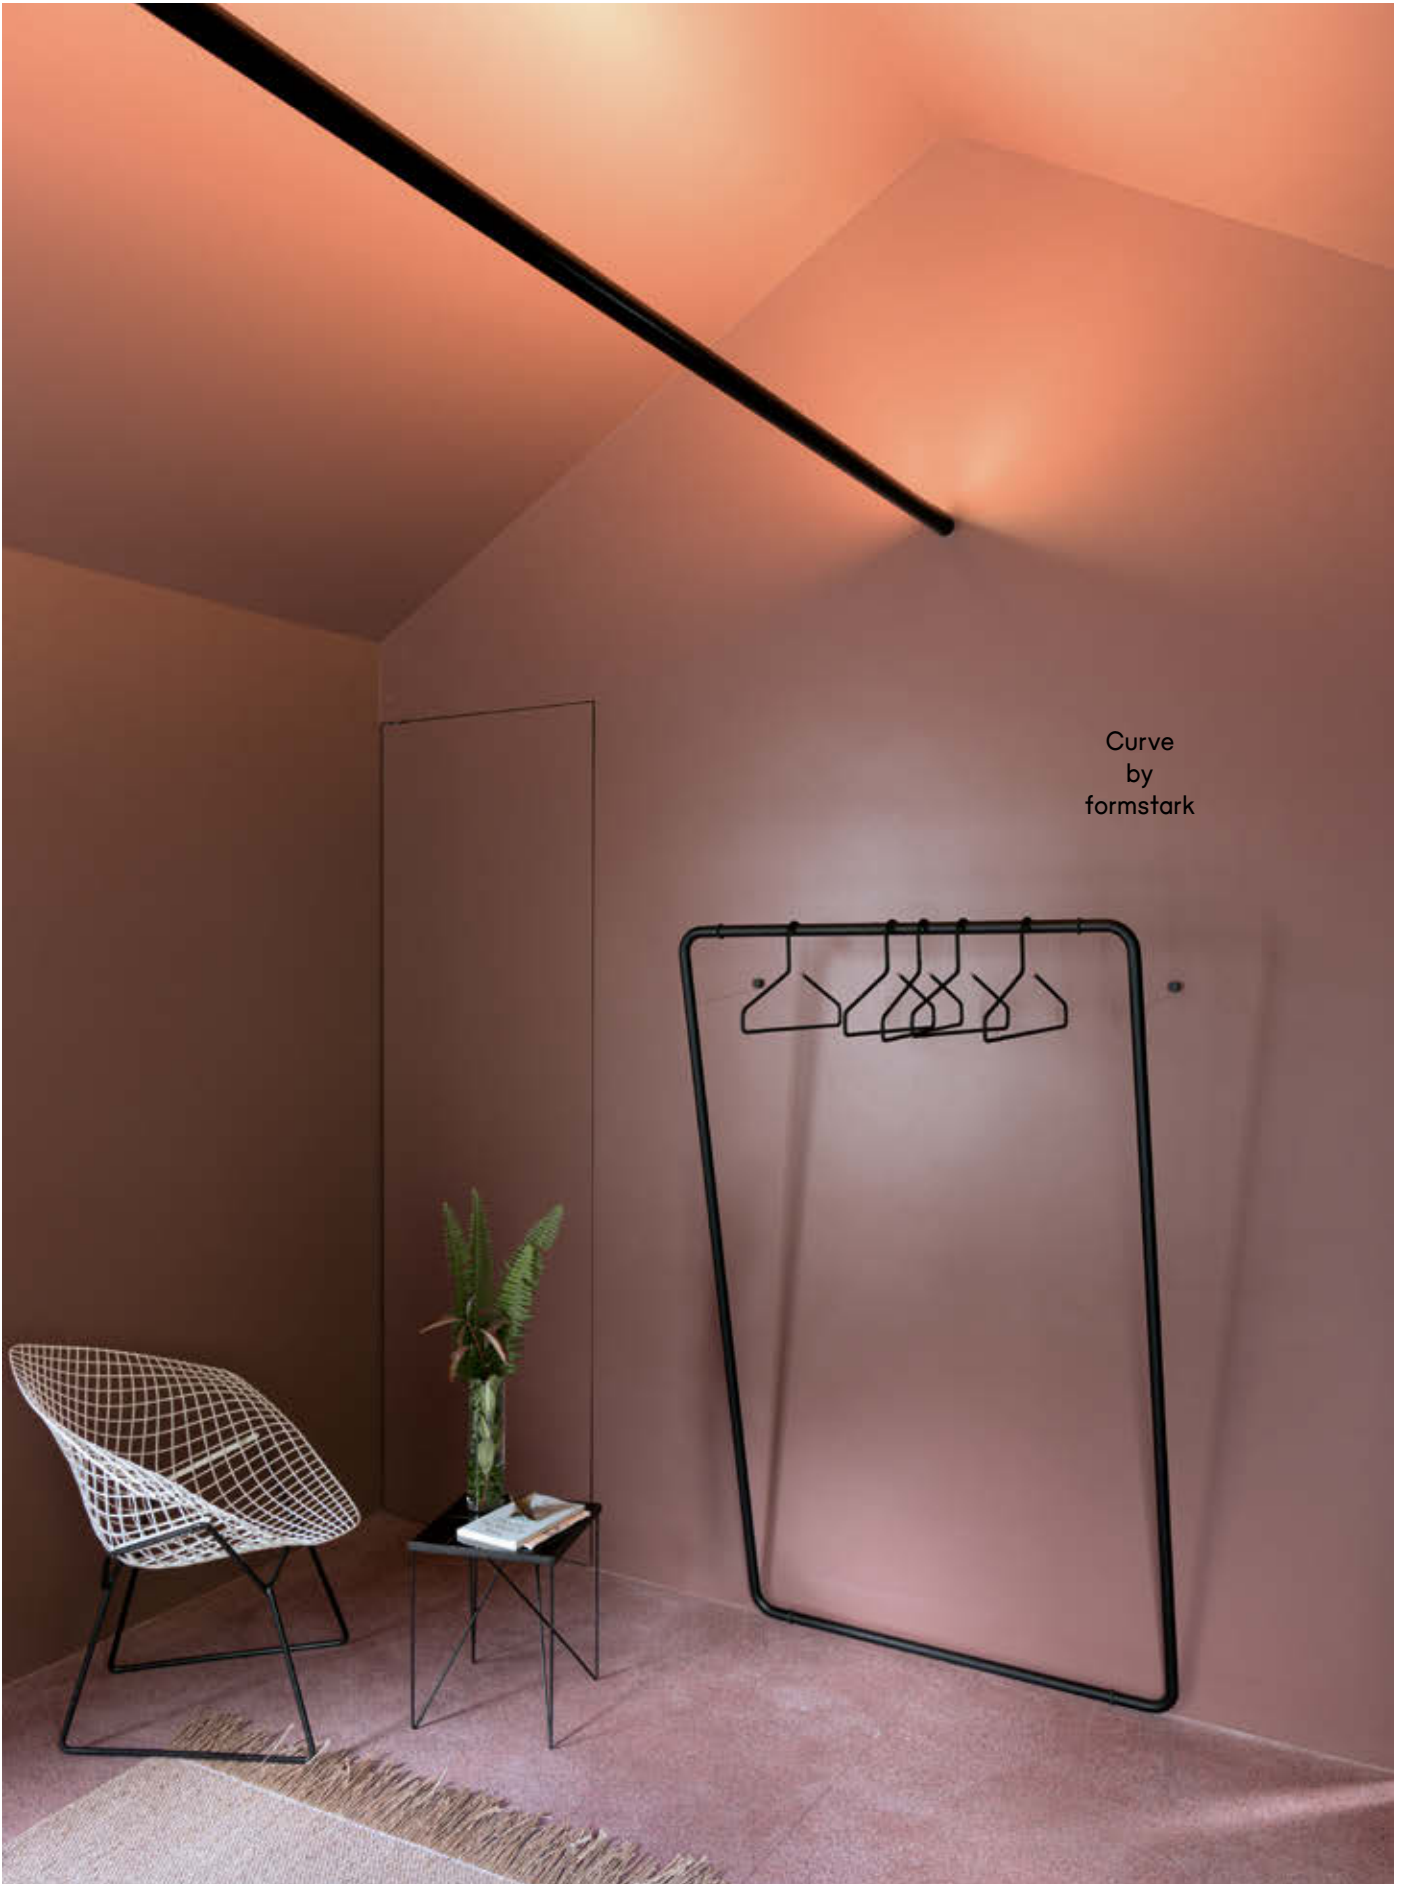

Little P
by
Martin Hirth

Bureau
by
Earnest Studio

Bowl
by
Silje Nesdal

Curve
by
formstark

0117.
by
Jehs + Laub

Disk
by
RelvãoKellermann

Bureau by Earnest Studio

Schreibtisch mit zwei Ebenen. Tischplatte: MDF, Untergestell: Massivholz, deckend lackiert in 26 matten Lackfarben, optional mit 2 Steckdosen ausgestattet. B/H/T in cm: 120/74/60. *Desk with two levels.*

Tabletop: MDF. Base frame: solid wood fully painted in a choice of 26 matt colours. Optional dual power socket available. W/H/D in cm: 120/74/60

Mala by Earnest Studio

Bank in 2 Breiten. Sitzfläche: MDF, Untergestell: Massivholz, deckend lackiert in 26 matten Lackfarben. B/H/T in cm: 75, 120/43/30.